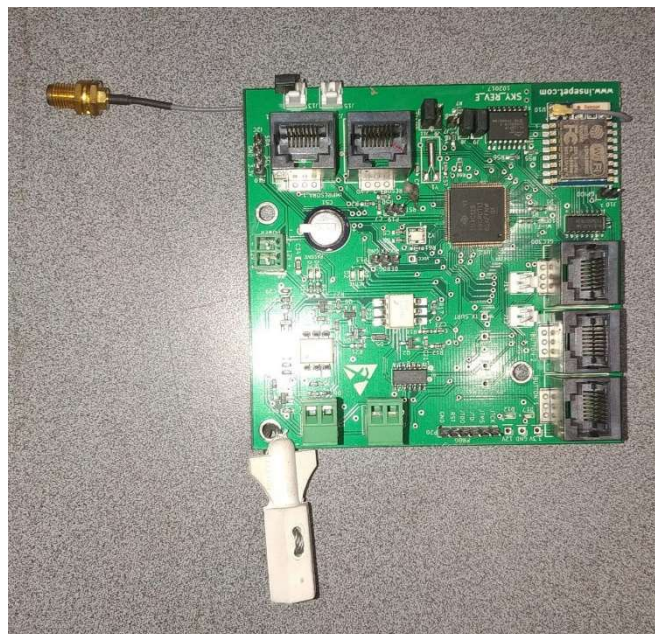

Micro reader (Antiguo)

Micro reader (Nuevo)

Grabador Ibutton

Conector USB a serial

Cable ribbon impresora panel

Pantalla Dwin

Impresora SKY

Impresora tiquetera para NSX

Lector de banda magnética

Access point SKY

Router SKY

POS SKY

Tarjeta SKY

Conversor serial a lazo corriente (antiguo)

Módulo Dbox

Módulo GRP 1000

Tarjeta GLC300

Modulo GRP 550 (700 – MUX)

Adaptador impresora kiosko

Impresora de kiosk (Nueva)

Cable de comunicación impresora de kiosk DB9

Impresora de kiosko (antigua)

Lector de TAG

Bases para lector TAG