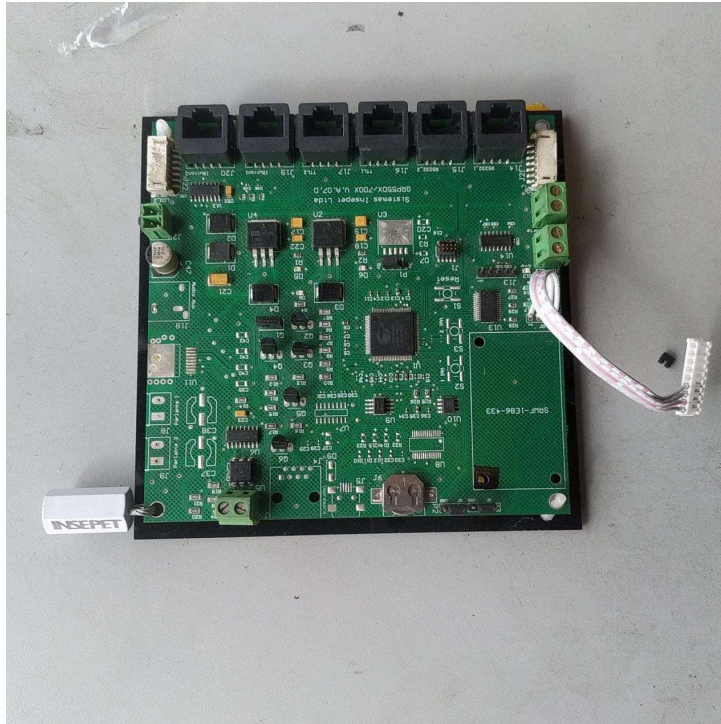

Elementos Veeder Root – Gillbarco - Sistemas

Manual

12/03/2021

Tarjeta de red para consola TLS350

Alarma sobrellenado

Racer cap Bronze

Consola veeder Root TLS 4 – 4B

Breakway EMCO

Micro reader (Antiguo)

Micro reader (Nuevo)

Grabador Ibutton

Conector USB a serial

Cable ribbon impresora panel

Pantalla Dwin

Impresora SKY

Impresora tiquetera para NSX

Lector de banda magnética

Access point SKY

Router SKY

POS SKY

Tarjeta SKY

Conversor serial a lazo corriente (antiguo)

Módulo Dbox

Módulo GRP 1000

Tarjeta GLC300

Modulo GRP 550 (700 – MUX)

Adaptador impresora kiosko

Impresora de kiosk (Nueva)

Cable de comunicación impresora de kiosk DB9

Impresora de kiosko (antigua)

Lector de TAG

Bases para lector TAG