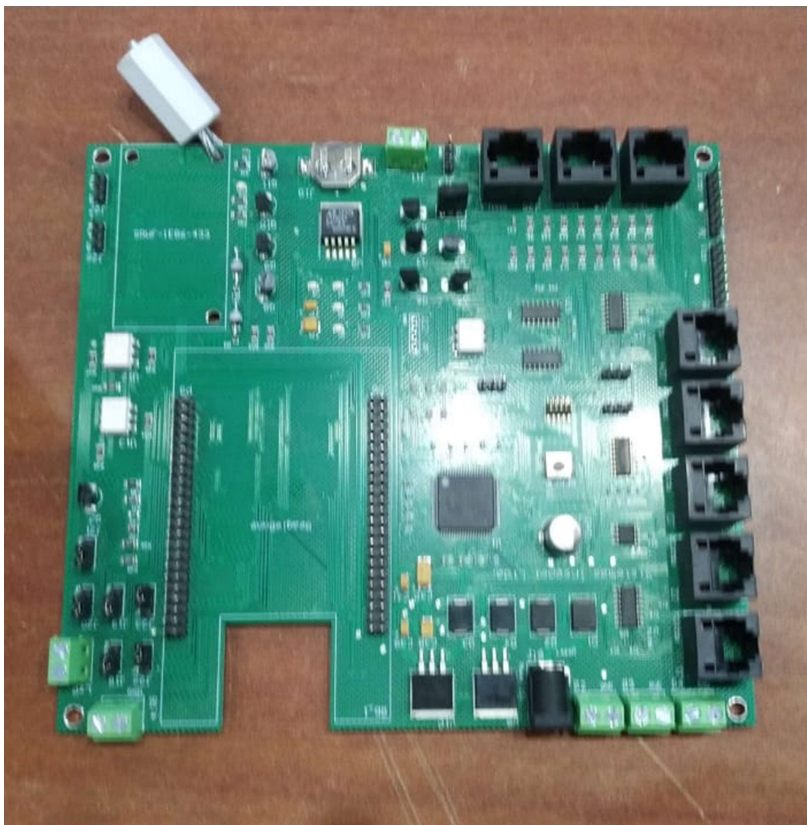

Tarjeta Mux advance para genesis