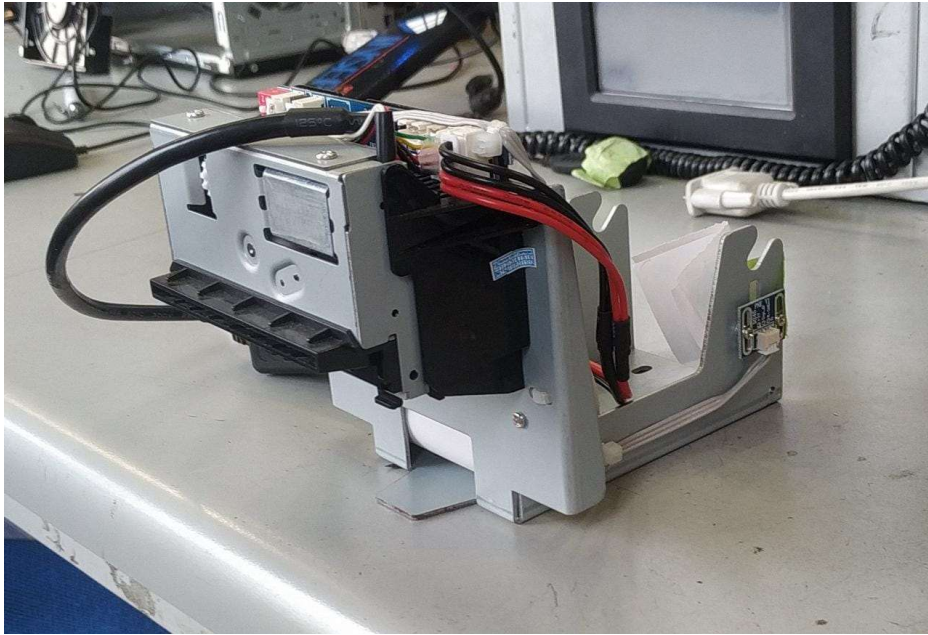

Lector de banda magnética

Access point SKY

Router SKY

POS SKY

Tarjeta SKY

Conversor serial a lazo corriente (antiguo)

Módulo Dbox

Módulo GRP 1000

Tarjeta GLC300

Modulo GRP 550 (700 – MUX)

Adaptador impresora kiosko

Impresora de kiosk (Nueva)

Cable de comunicación impresora de kiosk DB9

Impresora de kiosko (antigua)

Lector de TAG

Bases para lector TAG