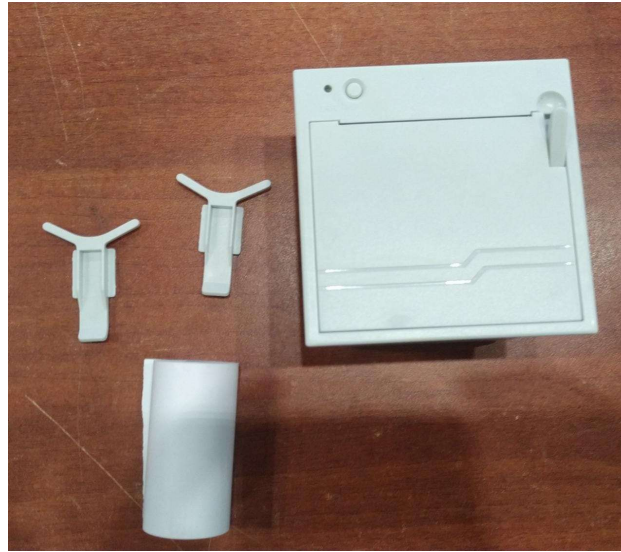

Tarjeta Mux advance para genesis

Conector lector ibutton para surtidor

Cable extensor ibutton

Cable lazo corriente

Fuente de alimentación y cable de poder

Impresora panel (soportes – papel)

Plug RJ45 – Conector CAP