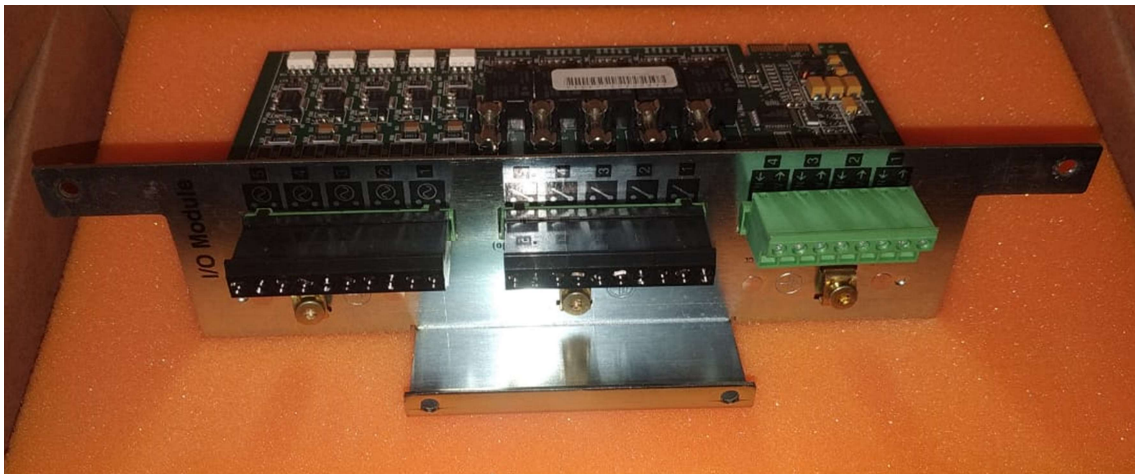

Sensor de líquidos discriminante serie 7943 consola Veeder Root

SD Cards con software TLS 450 Plus

Consola TLS-RF kit con receptor y repetidor T. enterrado

Modulo TCP/IP TLS 350

Motherboard Comunicatopn TLS 450 – 450 plus

Modulo TLS 450 on entrada y salida

Kit 350 modificado expansión UL

Flotadores de tercera fase de 4"

Consola TLS 2 Veeder Root

PLLD 0.1 GPH con check