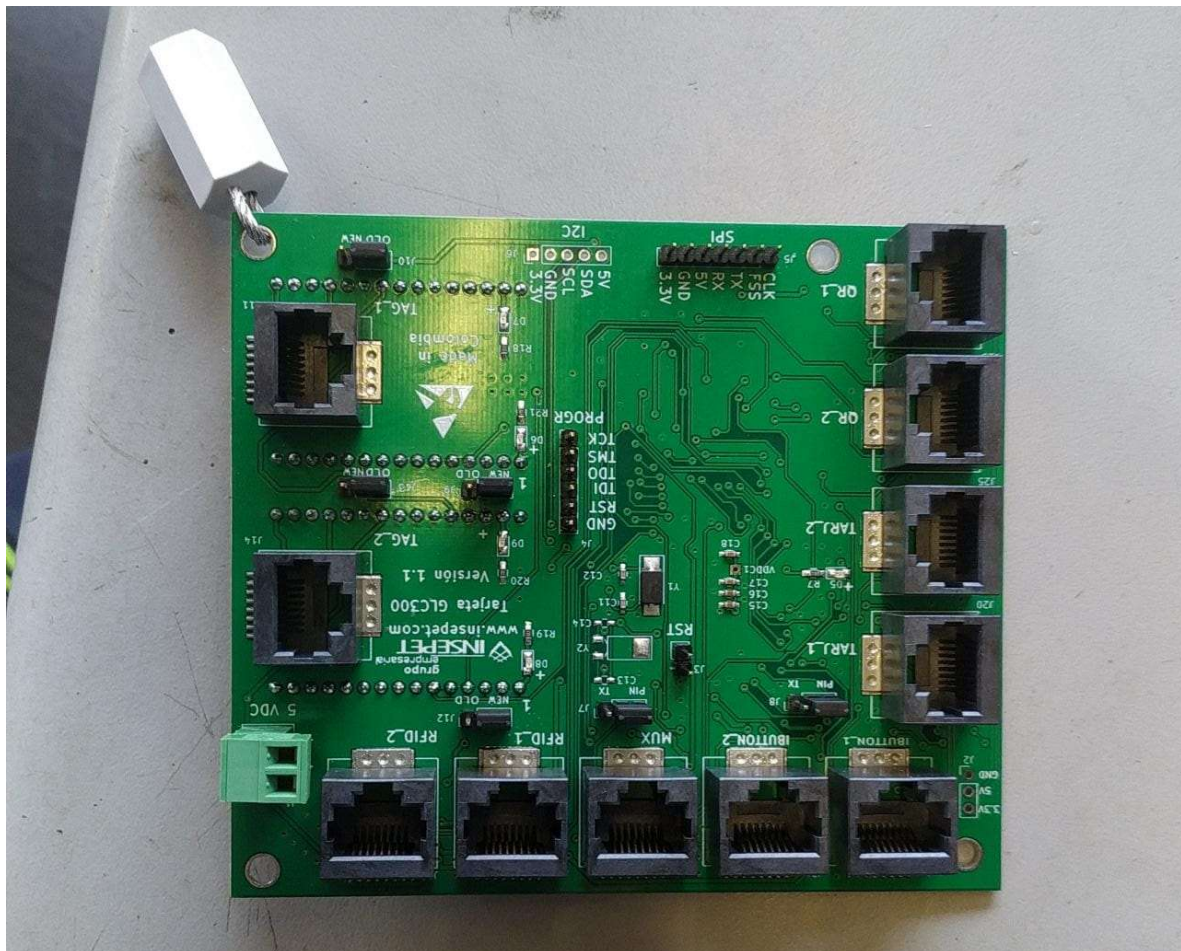

Elementos Veeder Root – Gillbarco - Sistemas

Manual

12/03/2021

Tarjeta de red para consola TLS350

Alarma sobrellenado

Racer cap Bronze

Consola veeder Root TLS 4 – 4B

Breakway EMCO

Micro reader (Antiguo)

Micro reader (Nuevo)

Grabador Ibutton

Conector USB a serial

Cable ribbon impresora panel

Pantalla Dwin

Impresora SKY

Impresora tiquetera para NSX

Lector de banda magnética

Access point SKY

Router SKY

POS SKY

Tarjeta SKY

Conversor serial a lazo corriente (antiguo)

Módulo Dbox

Módulo GRP 1000

Tarjeta GLC300

Modulo GRP 550 (700 – MUX)

Adaptador impresora kiosko

Impresora de kiosk (Nueva)

Cable de comunicación impresora de kiosk DB9

Impresora de kiosko (antigua)

Lector de TAG

Bases para lector TAG