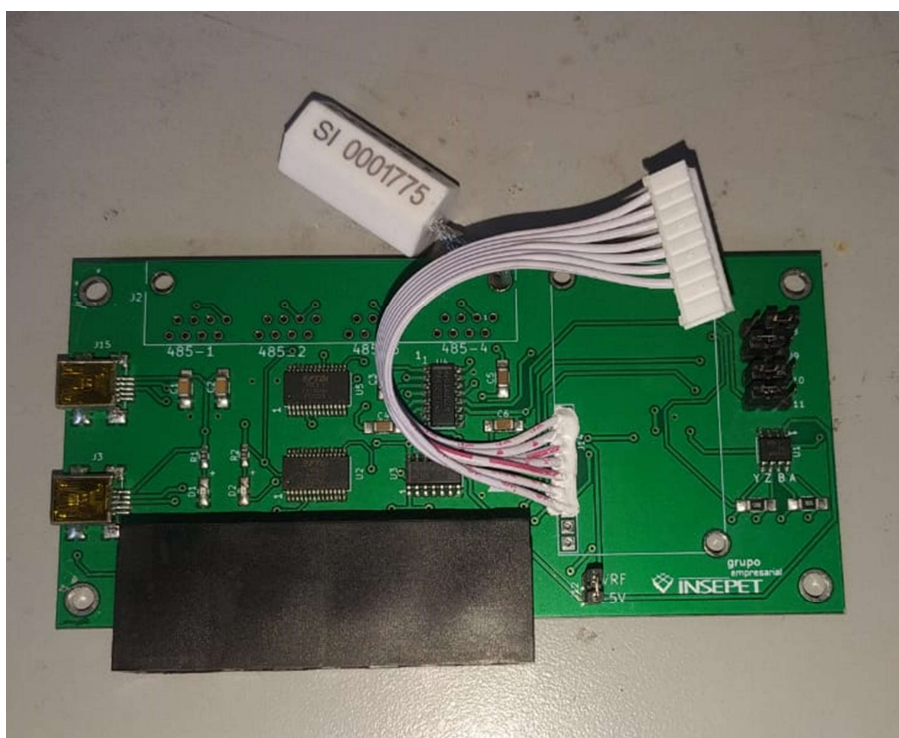

Tarjeta mini CDG plus/max