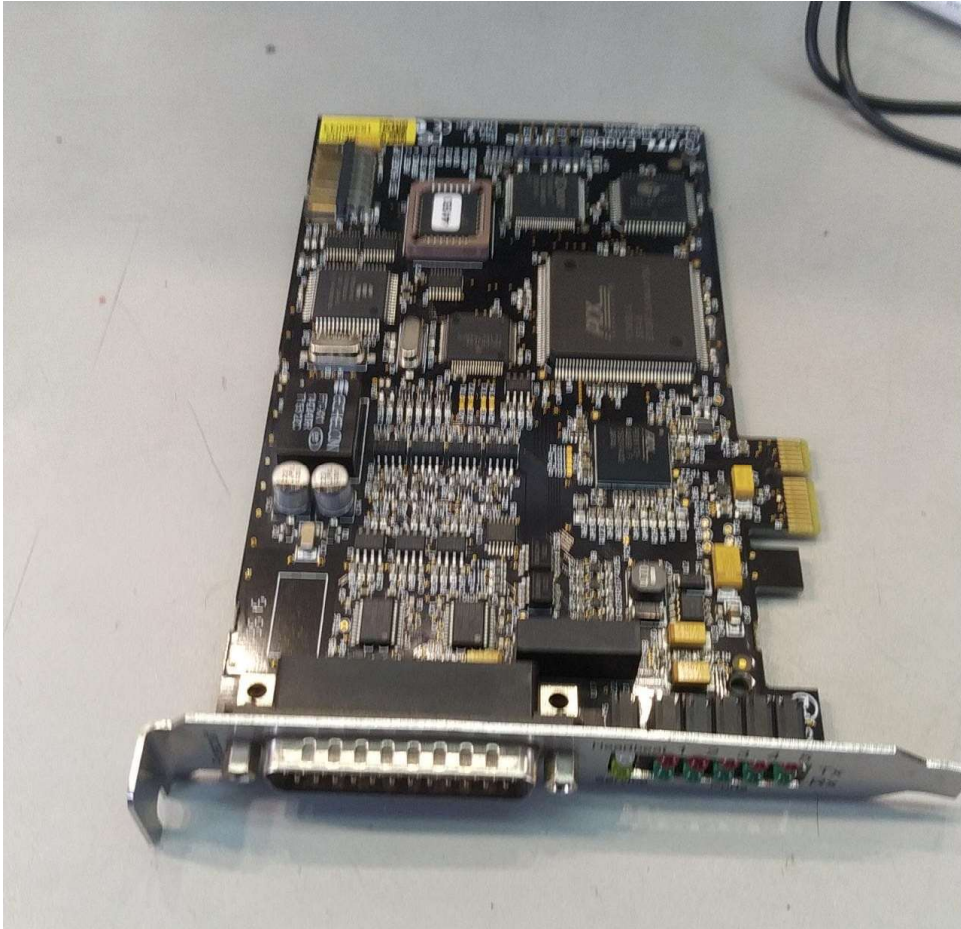

Elementos Veeder Root – Gillbarco - Sistemas

Manual

12/03/2021

Tarjeta de red para consola TLS350

Alarma sobrellenado

Racer cap Bronze

Consola veeder Root TLS 4 – 4B

Breakway EMCO

Manguera corta

Manguera larga

Valvula de impacto

Forro para pistola

Tapa gabinete eléctrico Encore

Pistola Catlow

Consola Veeder Root TLS 450 Plus

Racer cap

Flotadores para sonda de consola Veeder Root

Enable Express Card

Tarjeta Bennett

Protectores pantallas Stone

Antena tarjeta SKY

Antena YAGI

Kit antena para dispensador

Cable de antena

Lector de banda magnética

Access point SKY

Router SKY

POS SKY

Tarjeta SKY

Conversor serial a lazo corriente (antiguo)

Módulo Dbox

Módulo GRP 1000