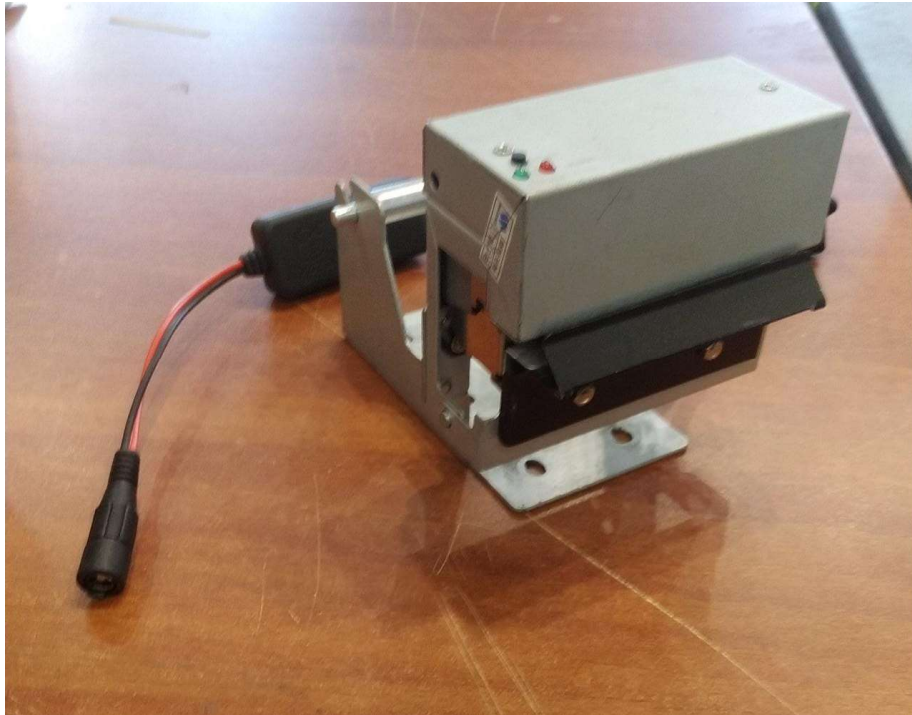

Lector de banda magnética

Access point SKY

Router SKY

POS SKY

Tarjeta SKY

Conversor serial a lazo corriente (antiguo)

Módulo Dbox

Módulo GRP 1000

Tarjeta GLC300

Modulo GRP 550 (700 – MUX)

Adaptador impresora kiosko

Impresora de kiosk (Nueva)

Cable de comunicación impresora de kiosk DB9

Impresora de kiosko (antigua)

Lector de TAG

Bases para lector TAG