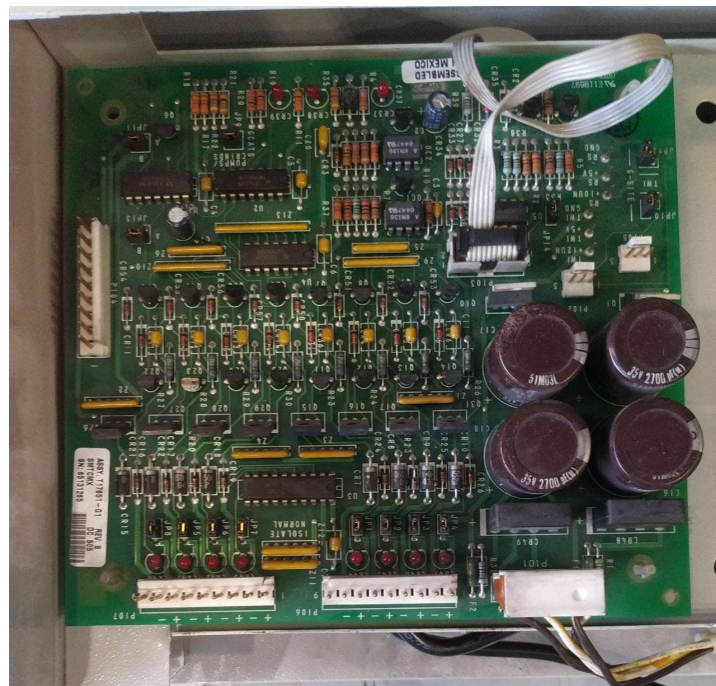

Micro reader (Antiguo)

Micro reader (Nuevo)

Grabador Ibutton

Conector USB a serial

Cable ribbon impresora panel

Pantalla Dwin

Impresora SKY

Impresora tiquetera para NSX

Lector de banda magnética

Access point SKY

Router SKY

POS SKY

Tarjeta SKY

Conversor serial a lazo corriente (antiguo)

Módulo Dbox

Módulo GRP 1000

Tarjeta GLC300

Modulo GRP 550 (700 – MUX)

Adaptador impresora kiosko

Impresora de kiosk (Nueva)

Cable de comunicación impresora de kiosk DB9

Impresora de kiosko (antigua)

Lector de TAG

Bases para lector TAG