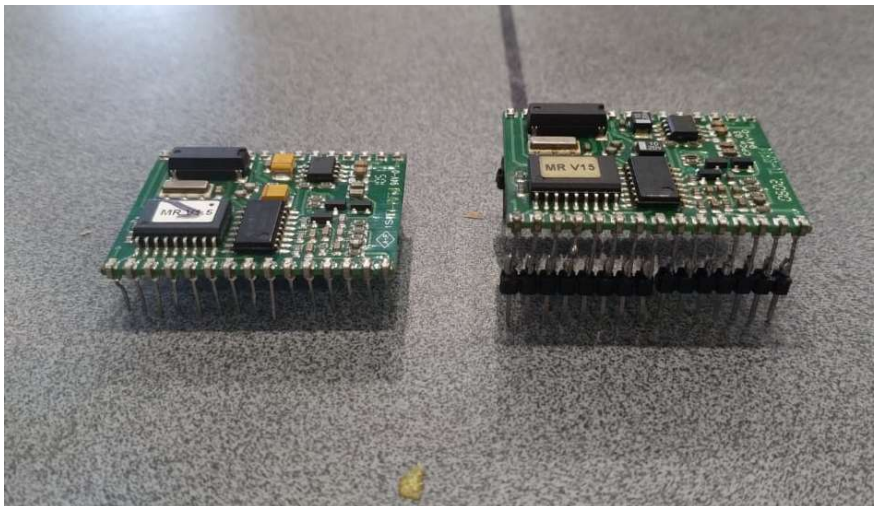

Elementos Veeder Root – Gillbarco - Sistemas

Manual

12/03/2021

Tarjeta de red para consola TLS350

Alarma sobrellenado

Racer cap Bronze

Consola veeder Root TLS 4 – 4B

Breakway EMCO

Flotadores para sonda de consola Veeder Root

Enable Express Card

Tarjeta Bennett

Protectores pantallas Stone

Antena tarjeta SKY

Antena YAGI

Kit antena para dispensador

Cable de antena

Micro reader (Antiguo)

Micro reader (Nuevo)

Grabador Ibutton

Conector USB a serial

Cable ribbon impresora panel

Pantalla Dwin

Impresora SKY

Impresora tiquetera para NSX

Lector de banda magnética

Access point SKY

Router SKY

POS SKY

Tarjeta SKY

Conversor serial a lazo corriente (antiguo)

Módulo Dbox

Módulo GRP 1000